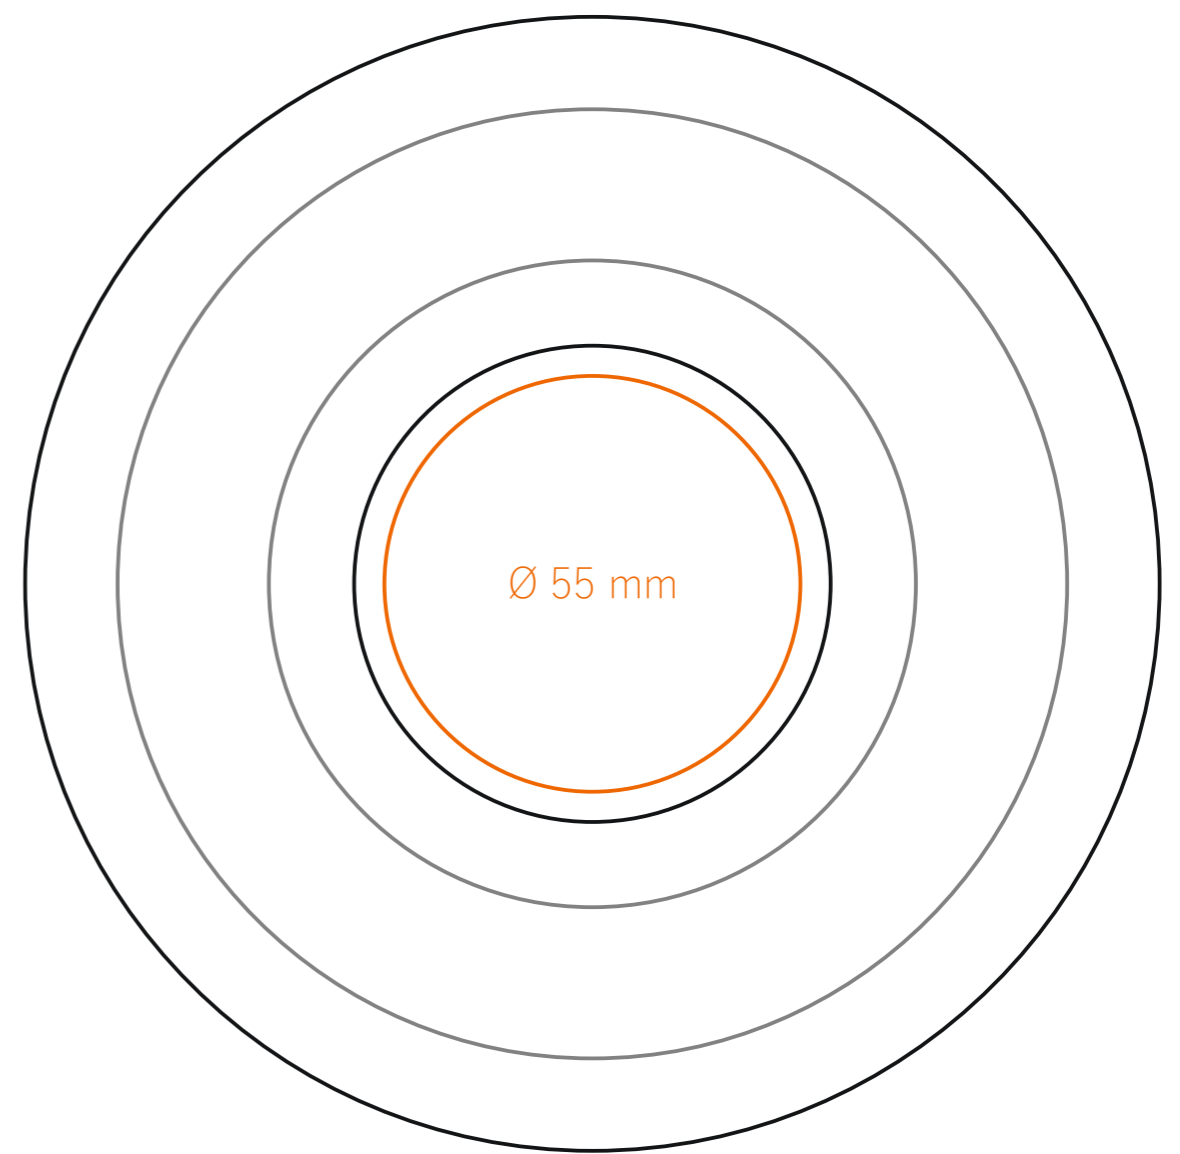

C_245 Medea set

220 ml / h: 74 mm / Ø 81 mm

spodek Ø 150 mm

Druck auf der Innerseite
Bodendruck innen
Bodendruck außen

- 40 x 20 mm
- Ø 30 mm
- Ø 35 mm

*Für Projekte mit Transferdruckverfahren außerhalb unserer Standarddruckfläche bitte unser Beratungsteam kontaktieren.