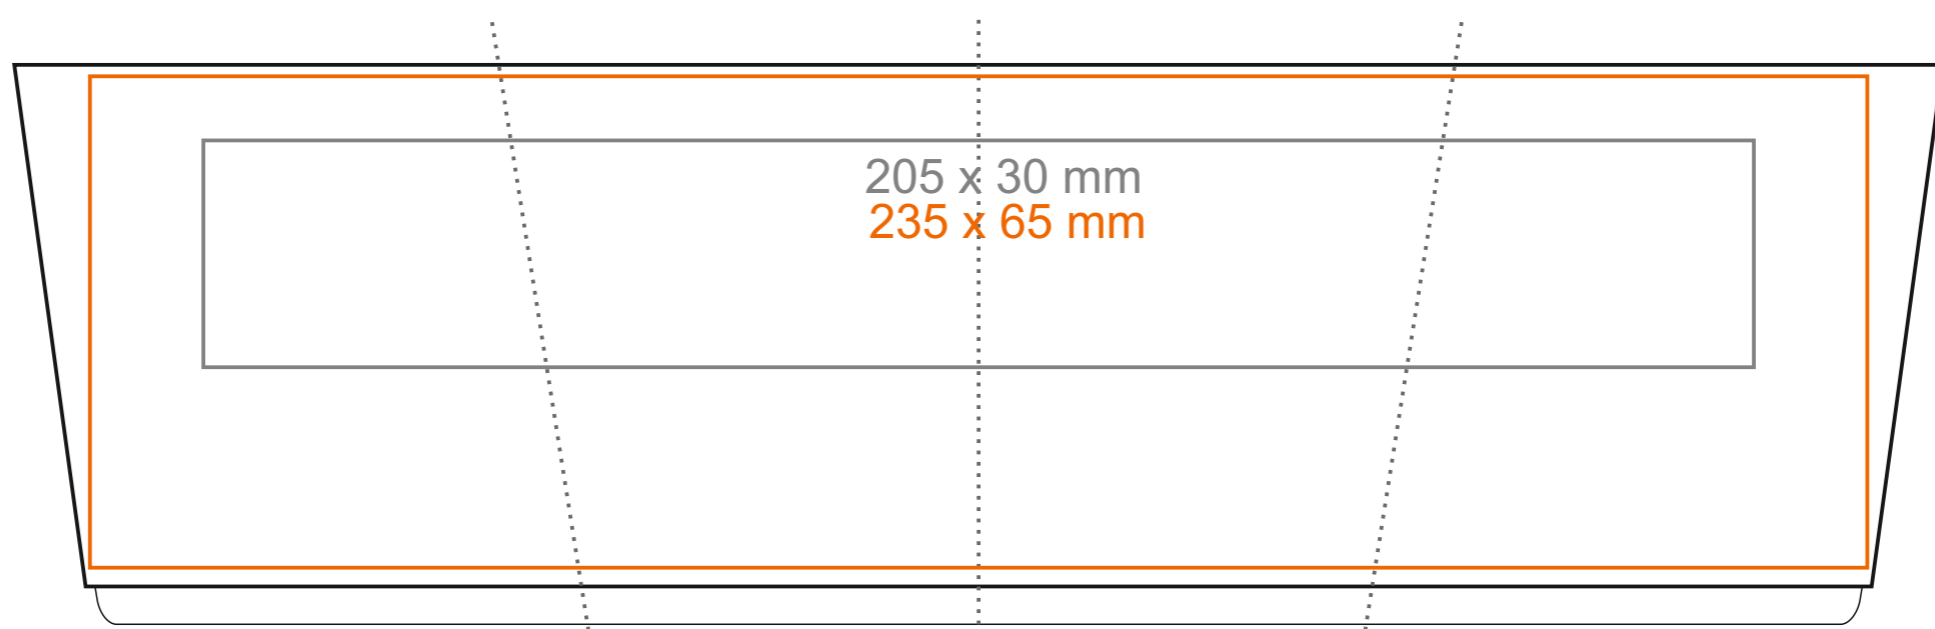

C_245 Medea set

220 ml / h: 74 mm / Ø 81 mm

spodek Ø 150 mm

Druck auf der Innerseite
Bodendruck innen
Bodendruck außen

- 40 x 20 mm
- Ø 30 mm
- Ø 35 mm

*Für Projekte mit Transferdruckverfahren außerhalb unserer Standarddruckfläche bitte unser Beratungsteam kontaktieren.

[Wie sollten die Projekte für den Druck vorbereitet werden](#)

Bedeutung