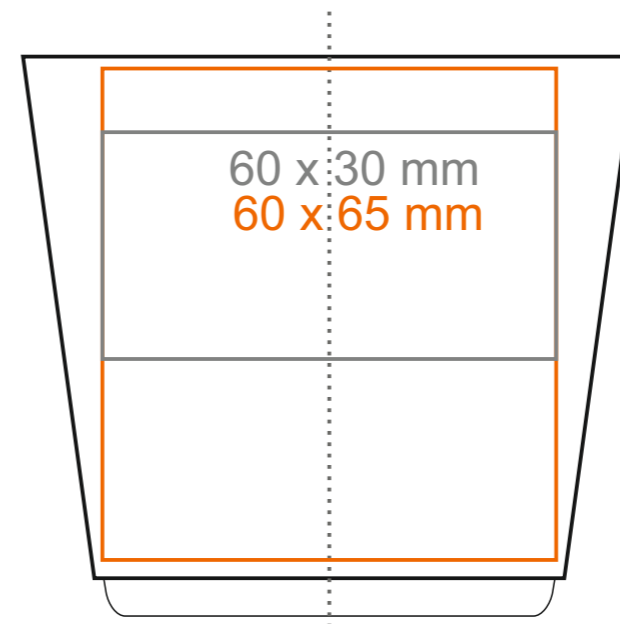

C_245 Medea set

220 ml / h: 74 mm / Ø 81 mm

spodek Ø 150 mm

Druck auf der Innerseite
Bodendruck innen
Bodendruck außen

- 40 x 20 mm
- Ø 30 mm
- Ø 35 mm

*Für Projekte mit Transferdruckverfahren außerhalb unserer Standarddruckfläche bitte unser Beratungsteam kontaktieren.