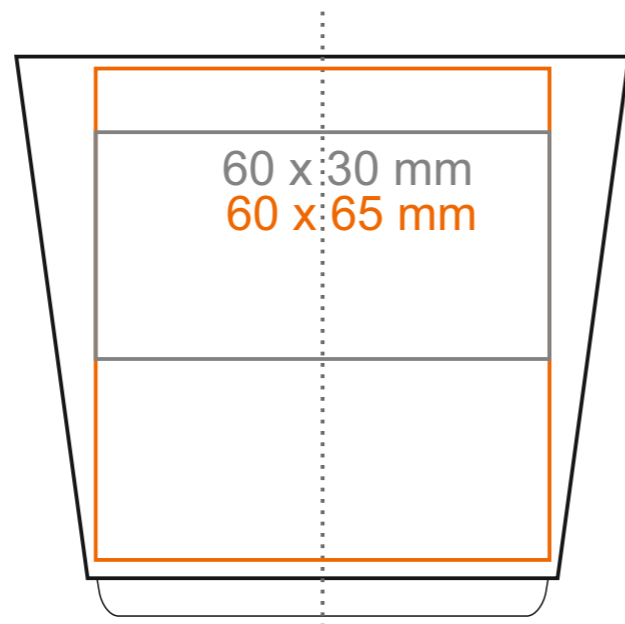

C_245 Medea set

220 ml / h: 74 mm / Ø 81 mm

spodek Ø 150 mm

Druck auf der Innerseite
Bodendruck innen
Bodendruck außen

- 40 x 20 mm
- Ø 30 mm
- Ø 35 mm

*Für Projekte mit Transferdruckverfahren außerhalb unserer Standarddruckfläche bitte unser Beratungsteam kontaktieren.